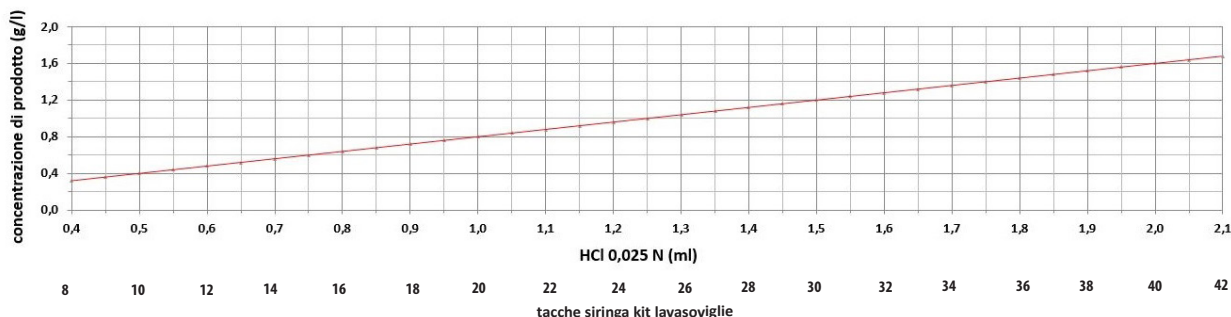

PRECAUZIONI D'USO:

Per maggiori informazioni consultare la scheda di sicurezza.

ISO 9001

BUREAU VERITAS
Certification

N° 206982

Tutte le informazioni contenute in questo documento si basano sulle nostre esperienze pratiche e/o esami di laboratorio. Utilizzare i prodotti Zep solo ed esclusivamente per le applicazioni riportate in etichetta e nella scheda tecnica. Si consiglia sempre di testare i nostri prodotti sui materiali prima del loro uso.

IT

Zep Italia s.r.l.
T • 800 016 918

Numero Verde Tecnico
800-579185
tecnico@zep.europa.com
www.zep.it

UK

Zep UK Ltd.
T • 0151 422 1000

F • 0151 422 1011
info@zep.co.uk
www.zep.co.uk

BE

Zep Industries BV
T • 02 347 01 17

F • 02 347 13 95
sales@zep.be
www.zepindustries.be

NL

Zep Industries BV
T • 0164 250100

F • 0164 266710
info@zepbenelux.com
www.zepindustries.nl

DE

Zep Industries BV
T • 0521 174158

F • 0521 5217114
sales@zepbenelux.com
www.zepindustries.de